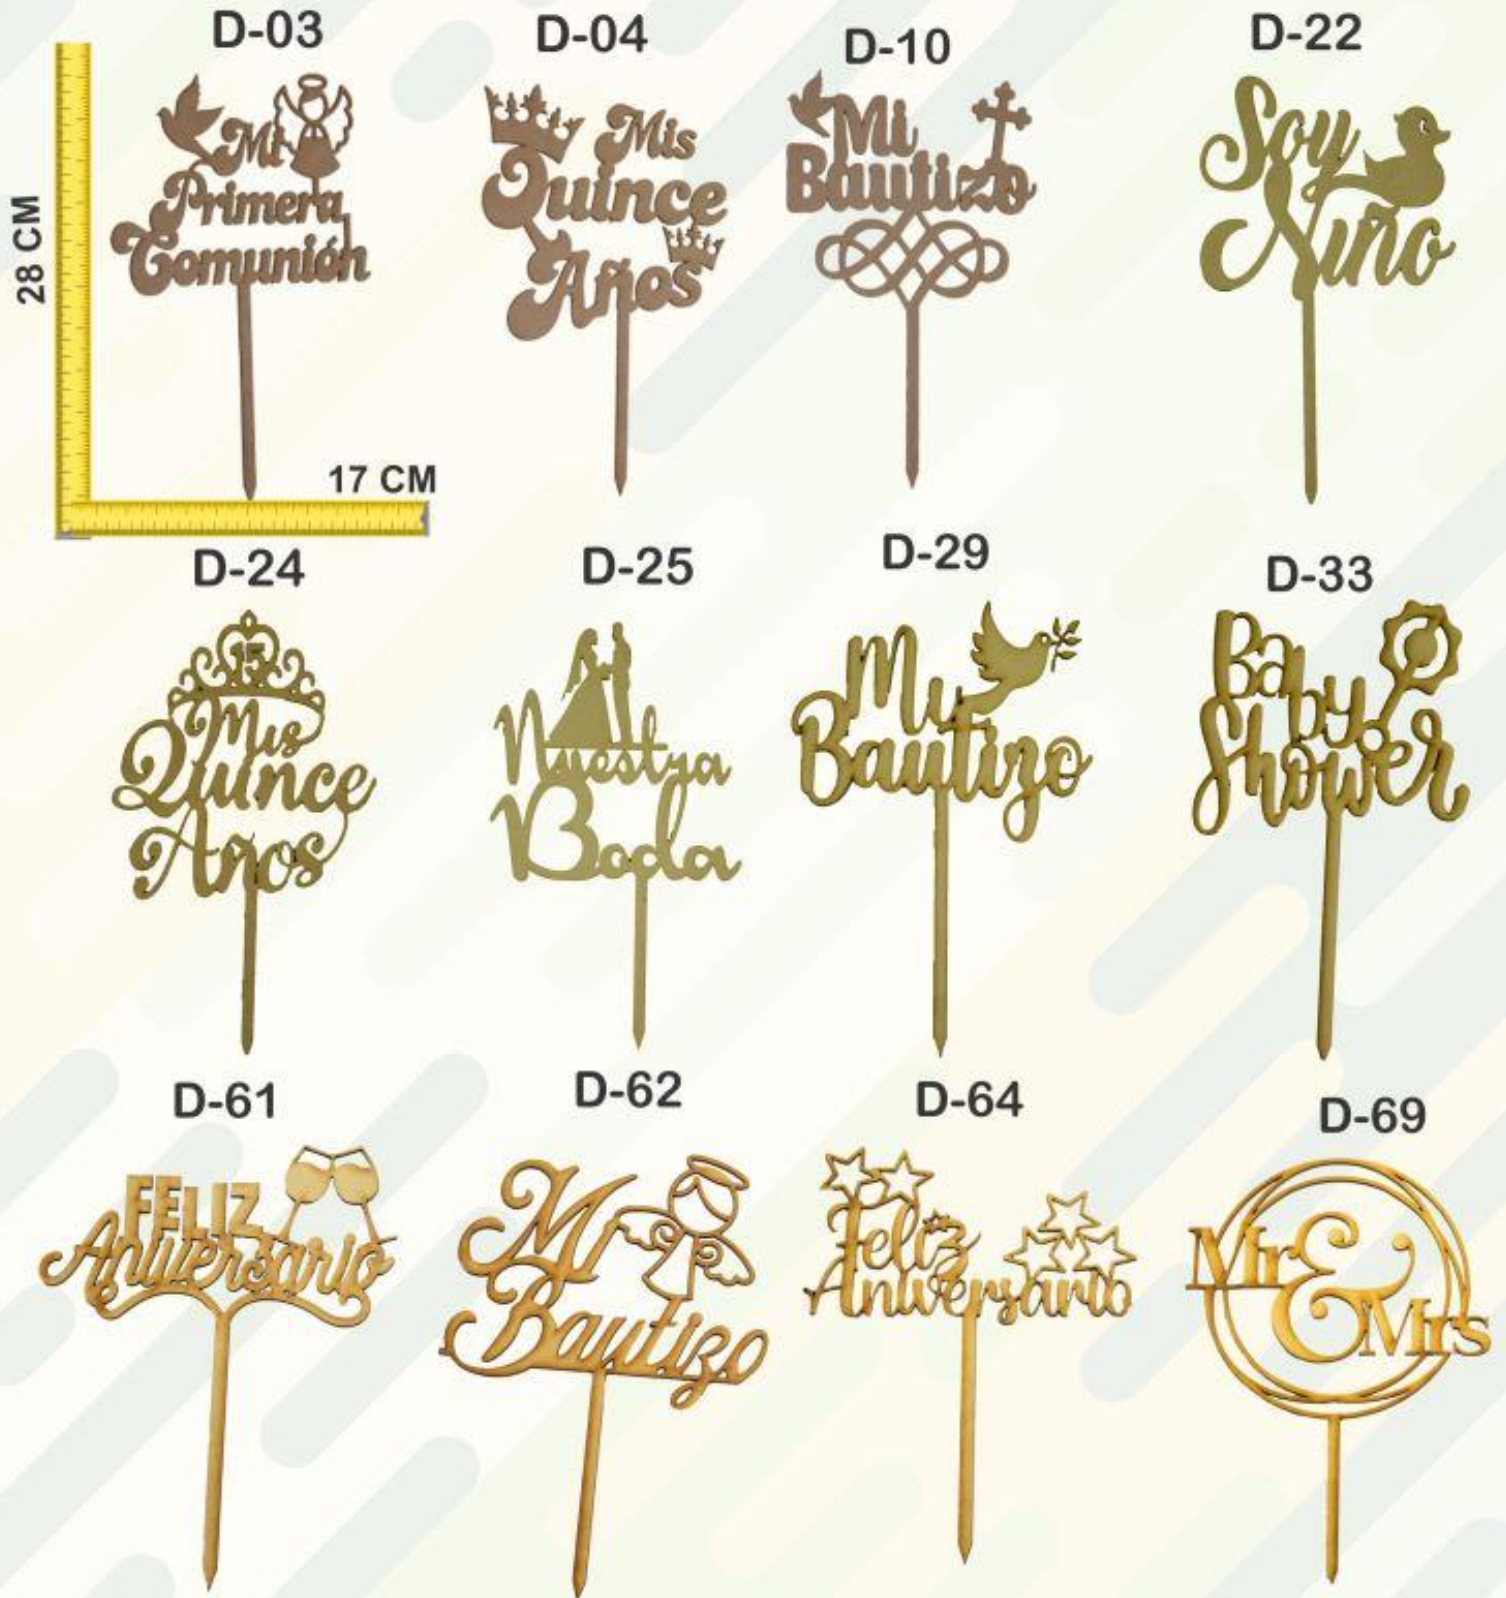

MODELO

CÓDIGO

MEDIDAS

PRECIO

ESTUCHE PARA BOTELLA

1240-02

20X10X35 cm

\$106.74

VENTA POR DOCENA

PICK 1160

D-03

D-04

D-10

D-22

28 CM

17 CM

D-24

D-25

D-29

D-33

D-61

D-62

D-64

D-69