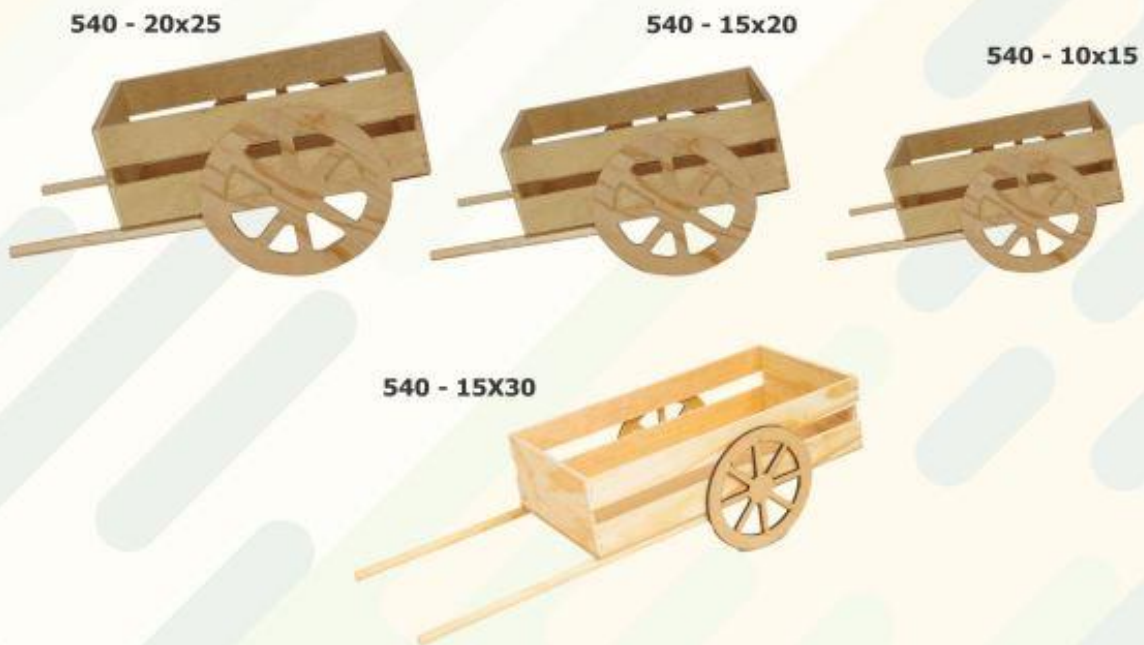

PRECIO

CHAROLA MDF 4.5	1900-10	10X10X7.5 CM	\$9.29
CHAROLA MDF 4.5	1900-15	15X15X7.5 CM	\$13.26
CHAROLA MDF 4.5	1900-20	20X20X7.5 CM	\$18.10
CHAROLA MDF 4.5	1900-25	25X25X7.5 CM	\$23.10
CHAROLA MDF 4.5	1900-30	30X30X7.5 CM	\$28.37
CHAROLA MDF 4.5	1900-10X15	10X15X7.5 CM	\$10.63
CHAROLA MDF 4.5	1900-15X20	15X20X7.5 CM	\$15.06
CHAROLA MDF 4.5	1900-20X25	20X25X7.5 CM	\$20.01
CHAROLA MDF 4.5	1900-25X30	25X30X7.5 CM	\$24.53
CHAROLA MDF 4.5	1900-10X30	10X30X7.5 CM	\$16.19
CHAROLA MDF 4.5	1900-15X30	15X30X7.5 CM	\$19.02

VENTA POR DOCENA

MACETAS 200

MODELO	CÓDIGO	MEDIDAS	PRECIO
Maceta	200-10	10 x 10 x 12 cm	\$27.76
Maceta	200-15	15 x 15 x 12 cm	\$37.03
Maceta	200-20	20 x 20 x 12 cm	\$42.94

CARRETA 540

MODELO	CÓDIGO	MEDIDAS	PRECIO
CARRETA	540 - 10x15	10 x 15 cm	\$23.76
CARRETA	540 - 15x20	15 x 20 cm	\$34.17
CARRETA	540 - 20x25	20 X 25 cm	\$41.59
CARRETA	540 - 15x30	15 X 30 cm	\$41.59