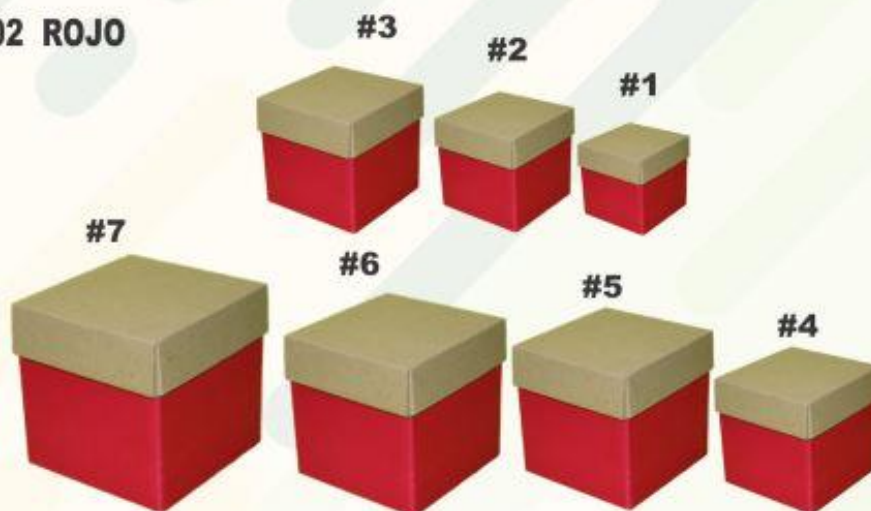

CUBO COLOR 5020

202 ROJO