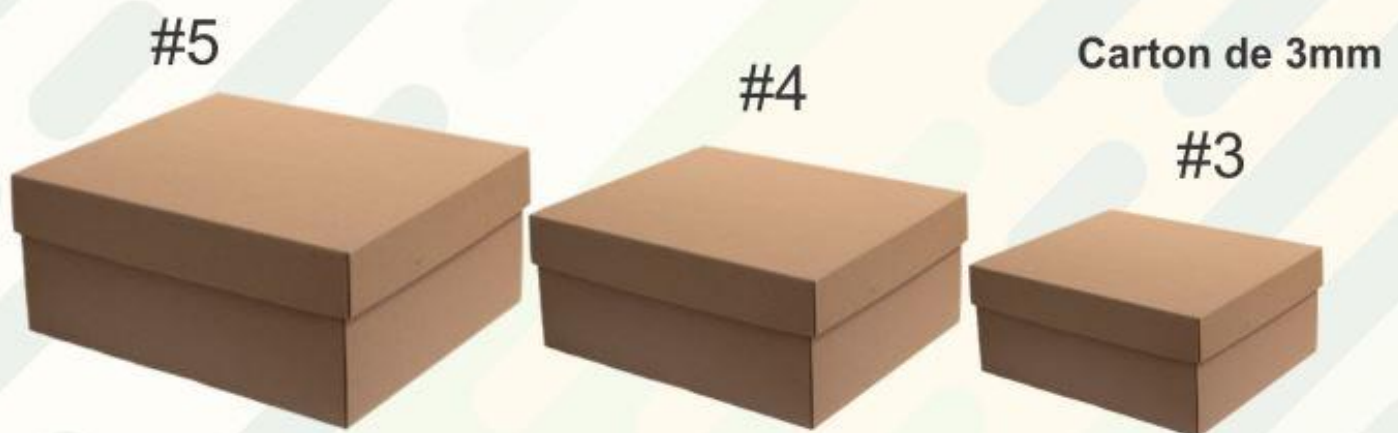

ZAPATERA 5160

Carton de 3mm

MODELO	CÓDIGO	MEDIDAS	PRECIO
Caja Zapatera Natural	5160-3-00	25 x 20 x 10 cm	$26.15
Caja Zapatera Natural	5160-4-00	30 x 25 x 12 cm	$33.57
Caja Zapatera Natural	5160-5-00	35 x 30 x 15 cm	$41.57

VENTA POR DOCENA