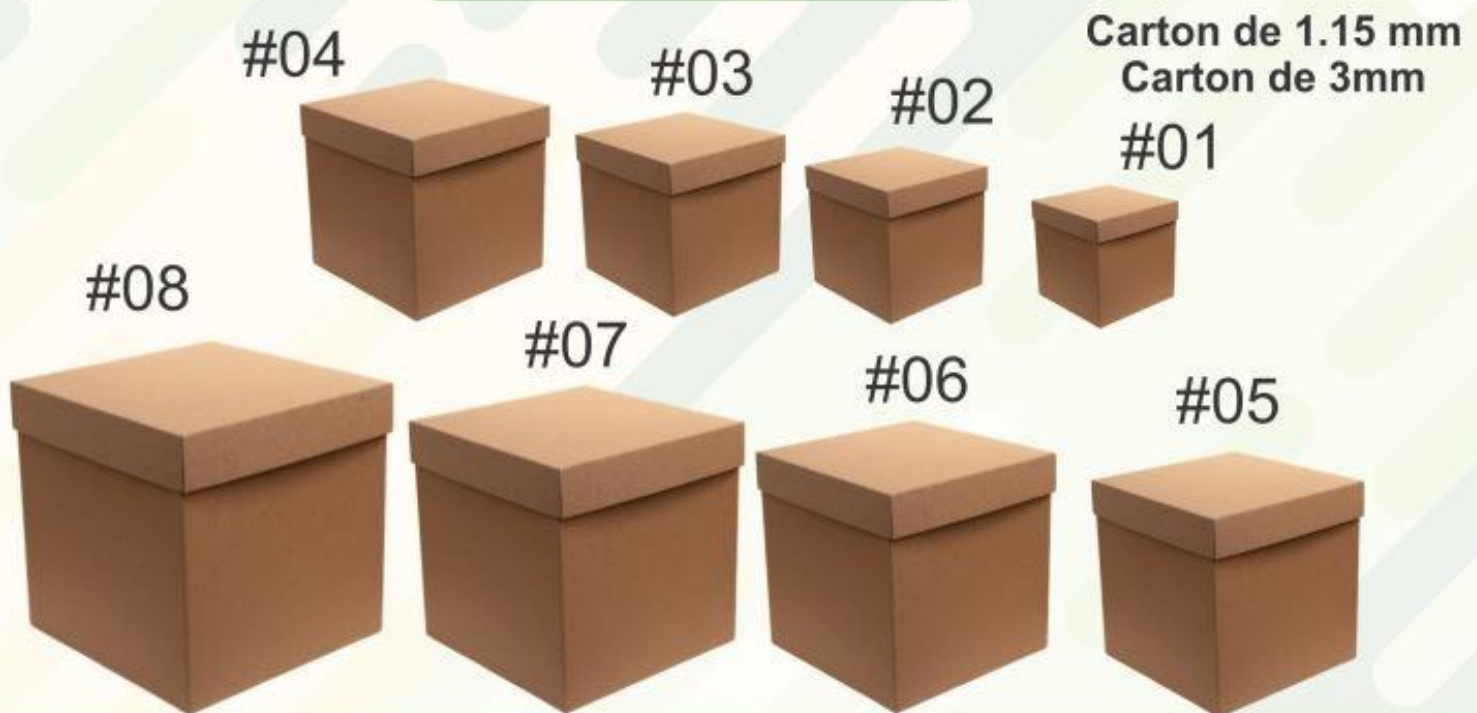

CUBO 5020

Carton de 1.15 mm
Carton de 3mm

MODELO	CÓDIGO	MEDIDAS	PRECIO
CUBO NATURAL	5020-01-00	9X9X9 CM	$8.14
CUBO NATURAL	5020-02-00	12X12X12 CM	$13.66
CUBO NATURAL	5020-03-00	15X15X15 CM	$17.37
CUBO NATURAL	5020-04-00	20X20X20 CM	$28.09
CUBO NATURAL	5020-05-00	25X25X25 CM	$36.18
CUBO NATURAL	5020-06-00	30X30X30 CM	$47.47
CUBO NATURAL	5020-07-00	40X40X40 CM	$73.27
CUBO NATURAL	5020-08-00	50X50X50 CM	$102.44